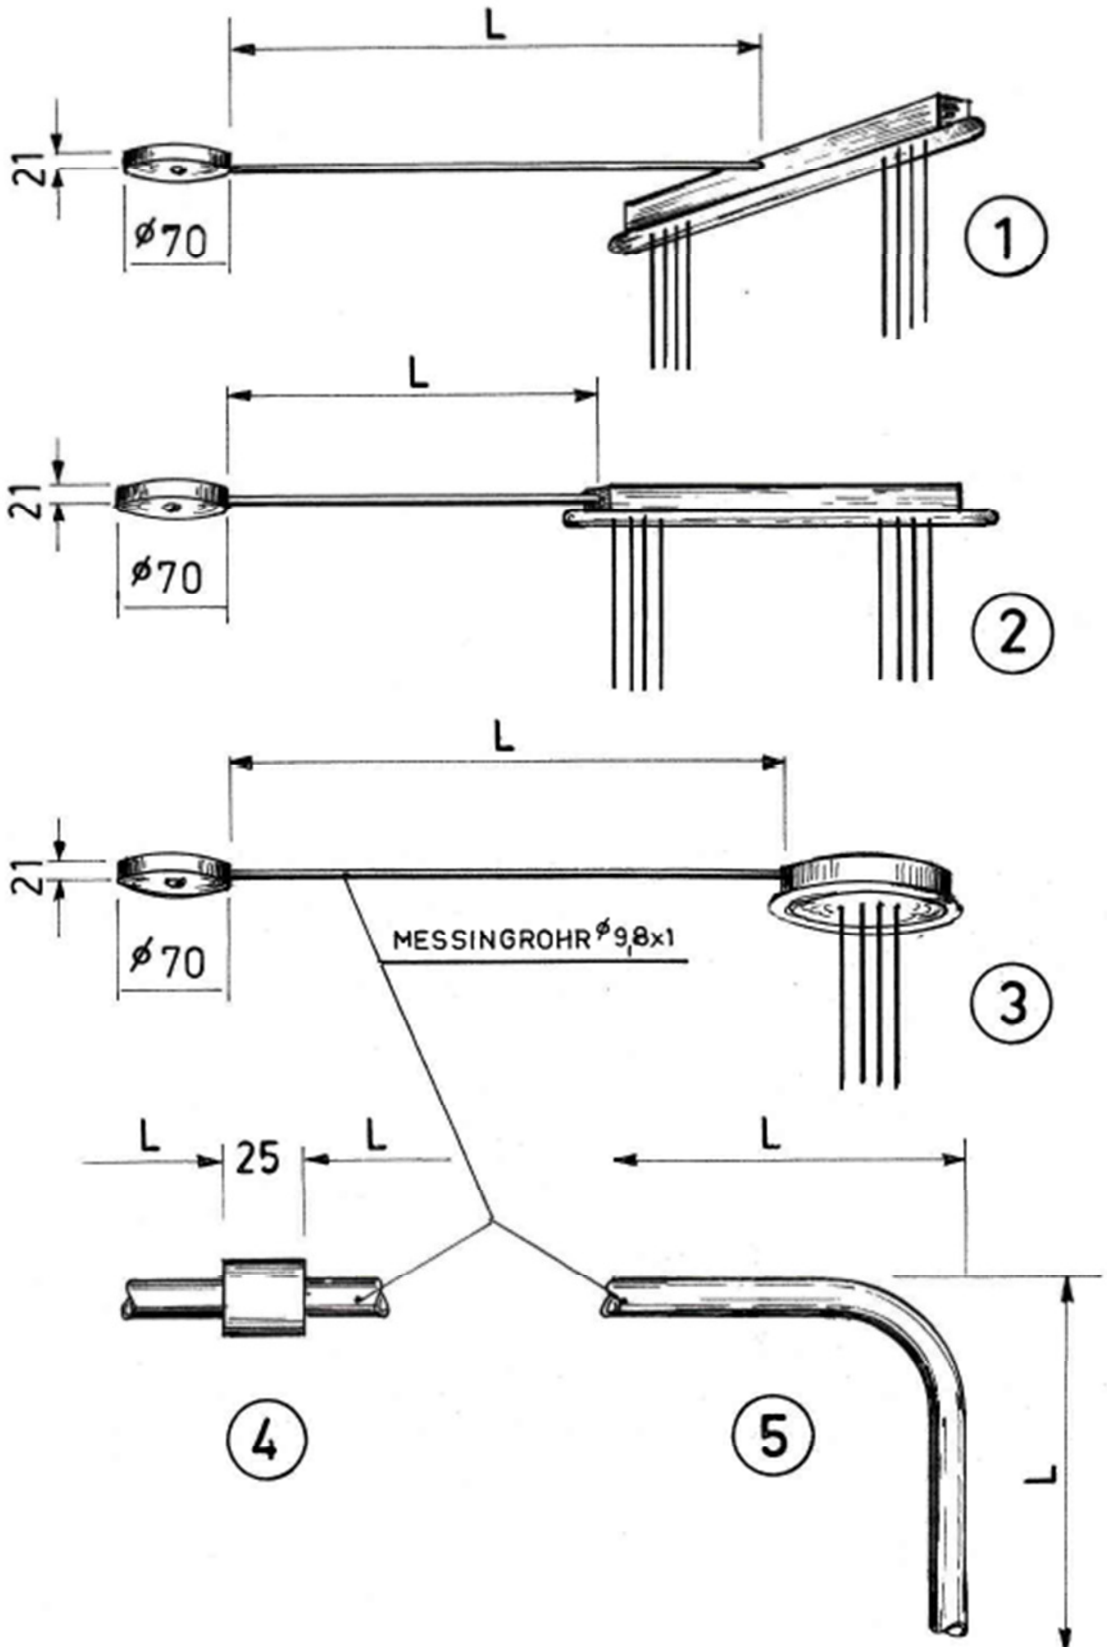

**Bronze - Messing poliert - Messing matt - Nickel matt - Chrom**

Die Länge (L) des Kabelkanals wird speziell nach Ihren Angaben gefertigt. Die maximale Länge eines Stücks beträgt 1,20 m. Bei Überlängen werden mehrere Stücke wie in Zeichnung 4 illustriert miteinander verbunden, um die gewünschte Gesamtlänge zu erreichen.

Auch die Bohrung des Deckenbalkens bzw. des Deckentopfes erfolgt exakt nach Ihren Angaben. Auf Wunsch kann der Kabelkanal zudem auf 90 Grad (Zeichnung 5) gebogen werden.

Auf diese Weise ist für Sie die größtmögliche Flexibilität gegeben und wir können Ihnen für jedes Problem die optimale Lösung anbieten.

Bitte Schenkellänge angeben!